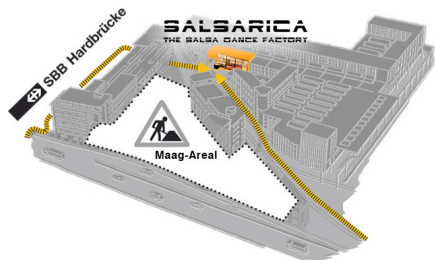

ÖFFENTLICHE VERKEHRSMITTEL:

BAHN: S 3, 5, 6, 7, 9, 12, 16 (BHF. HARDBRÜCKE)
 BUS: NR. 33/72/54 (BHF. HARDBRÜCKE)
 TRAM: NR. 8 & BUS NR. 31 (HARDPLATZ)
 TRAM: NR. 4/13 BUS NR. 71 (ESCHER WYSS PLATZ)

AUTO: