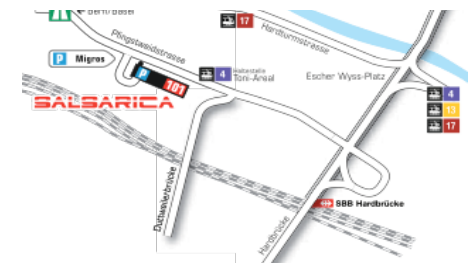

SalsaRica - The Salsa Dance Factory
Pfungstweidstrasse 101, 8005 Zürich
076 580 97 77, www.salsarica.ch,
info@salsarica.ch

SALSARICA
THE SALSA DANCE FACTORY

WORKSHOPS

JANUAR – MÄRZ 18

UNSER ANGEBOT:

SALSA CUBANA EINSTEIGER * BRUSH UP'S
BACHATA & KIZOMBA EINSTEIGER
RUEDA DE CASINO (BASIC / ADVANCED)
PARTNERWORKS MIT STYLE * SALSA ROMANTICO
LADIES STLYE CUBANO * MEN STYLE * BODY MOVEMENTS
FOOTWORK * REGGAETON * LATIN JAZZ
RUMBA CUBANA * AFRO CUBANO * CUBA TOTAL SOLO
TIMBA CUBANA * MOVIMIENTOS A LO CUBANO

13./14. JANUAR 2018

3./4. FEBRUAR 2018

10./11. MÄRZ 2018

SalsaRica - The Salsa Dance Factory
Pfungstweidstrasse 101, 8005 Zürich
076 580 97 77, www.salsarica.ch,
info@salsarica.ch

13./14. JANUAR 2018

WORKSHOPS	NR	ZEIT & DATUM	LEITUNG	KOSTEN
SALSA CUBANA 1 EINSTEIGER	WSC1	12.00 - 15.00 13./14.1.	FRANZISKA VALENTINA	6H 140.-
BRUSH UP SC 2/3 FESTIGUNG, PRÄZISION, DYNAMIK, STIL	WBU2	12.00 - 15.00 13./14.1	RICO MELANIE	6H 140.-
MEN STYLE SOLOKURS FÜR MÄNNER	WMS	12.00 - 14.00 13./14.1	DANIEL	4H 100.-
LADIES STYLE SOLOKURS FÜR FRAUEN	WLS	12.00 - 14.00 13./14.1	YANTI	4H 100.-
MOVIMIENTOS A LO CUBANO SOLOKURS FÜR MÄNNER & FRAUEN	WMC	14.00 - 16.00 13./14.1	DANIEL	4H 100.-
BACHATA & KIZOMBA MOVES GRUNDKENNTNISSE ERFORDERLICH SOLOKURS FÜR MÄNNER & FRAUEN	WLSS	14.00 - 16.00 13./14.1	YANTI	4H 100.-
AFRO CUBANO SOLOKURS FÜR MÄNNER & FRAUEN	WAC	16.00 - 18.00 13./14.1	DANIEL	4H 100.-
REGGAETON SOLOKURS FÜR MÄNNER & FRAUEN	WRGT	16.00 - 18.00 13.1. NUR SA	YANTI	2H 50.-

SAMSTAG 17. FEBRUAR

HEIMSPIEL NO. 14 - GROSSE SALSARICA PARTY ICE BREAKER
AB 21H

EINE ÜBERSICHT FINDET IHR IN UNSREM EVENT-KALENDER
WWW.BANANENREIFEREI.CH/EVENTS